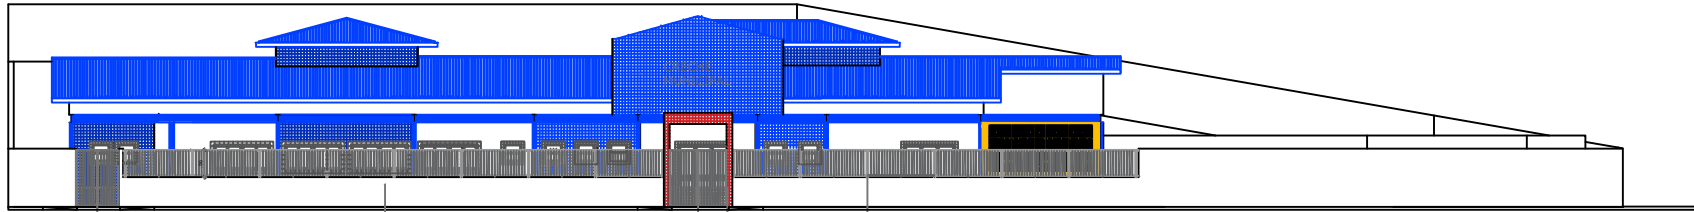

FACHADA DE FRENTE - MURO
esc. 1/75