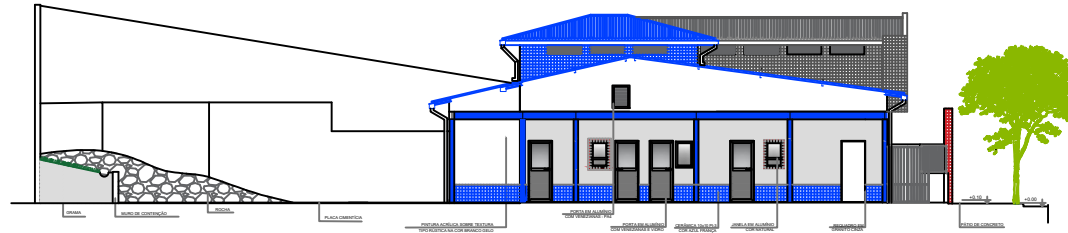

FACHADA LATERAL DIREITA
esc. 1/75

P.M.B.M. SECRETARIA MUNICIPAL DE PLANEJAMENTO URBANO		FOLHA 03/06	
PROJETO DE ARQUITETURA			
DESCRIÇÃO : PROJETO DE CONSTRUÇÃO DA CRECHE ARMANDO RAYMUNDO			
PROPRIETÁRIO : PREFEITURA MUNICIPAL DE BARRA MANSA			
LOCAL : SITUADO À RUA ANTONIO DA SILVA REIS, ESQUINA COM RUA PEDRO BARBOSA GAMA - BAIRRO NOVA ESPERANÇA, BARRA MANSA - RJ.			
QUADRO DE ÁREAS	ZONA	ZSP	
TERRENO: 1.393,87m²	USO	SELO DE APROVAÇÃO P.M.B.M.	
CONSTRUIR: 515,50m²			
COORDENADOR	AUTOR DO PROJETO	DESENHO	
REVISÃO 1	REVISÃO 2	N.º PROJETO:	
REVISÃO 3	REVISÃO 4	N.º DO PROJETO:	
CARIMBO		APROVAÇÃO SMPU