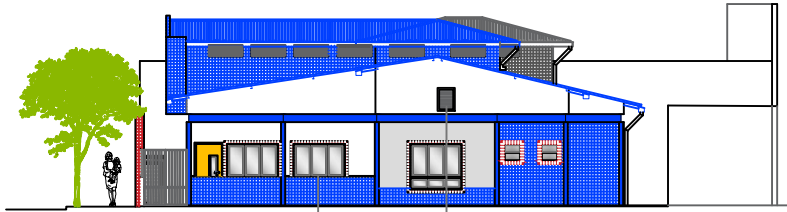

FACHADA LATERAL ESQUERDA
esc. 1/75